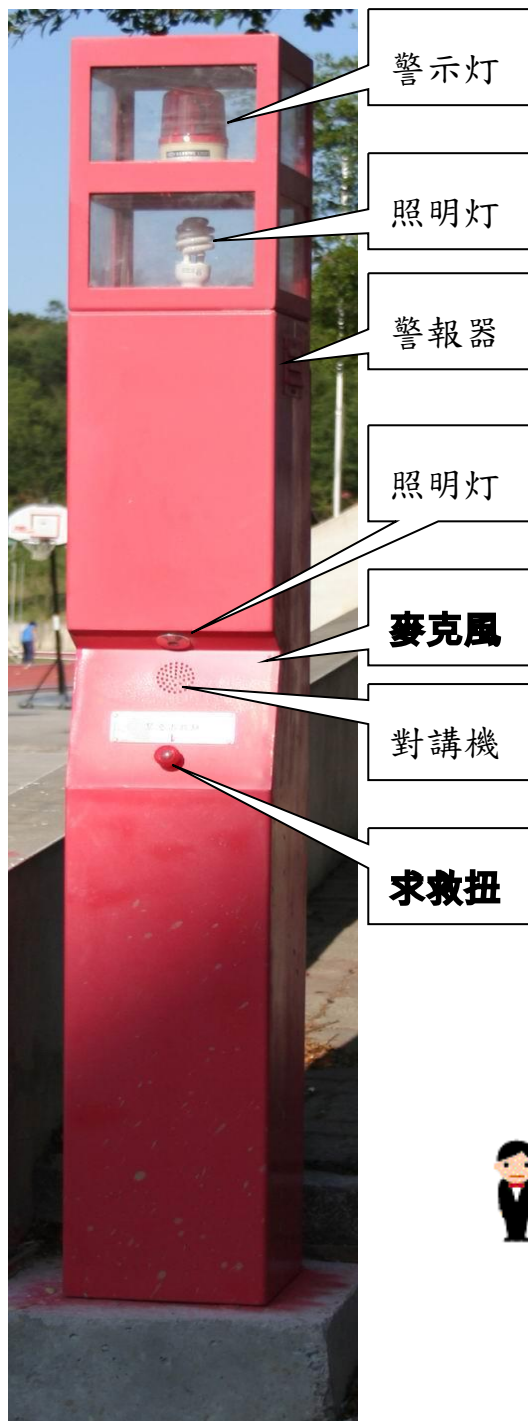

大家好，我的名字叫求呼柱 已於 94 年 11 月 1 日起運作哦！

我的功能是當你（妳）【發生緊急危難】時壓下按鈕，此時警示器及警鈴大作，學校值班校警、教官及總務處值班職員，會火速前往，給你援助，我的各部功能你要牢記哦！

有緊急危難才可
使用哦，亂碰的話
會有『放羊孩子』
的效應，到時候影
響真正需要求救的
人，你（妳）良心
安嗎？

女廁警鈴
使用規範
也是一樣

警示灯

照明灯

警報器

照明灯

麥克風

對講機

求救扭

我的四週都
有監視器在
看，蓄意按
扭者，會遭
到處份。

校安中心

關心您

育達科技大學緊急求呼柱設置位置一覽表

編號	設置位置	副控主機 螢幕編號	備考
1	第一停車場後側山溝路邊	A 0 1	
2	第一停車場(候車亭)	A 0 2	使用 4 號柱
3	商館南側入口	A 0 3	使用 16 號柱
4	第二停車場內側		撤除
5	第二停車場入口處	A 0 5	
6	圖書館後側環校路邊	A 0 6	
7	商館北側運動場入口	A 0 7	
8	運動場看台後方	A 0 8	
9	圖書館前館場	B 0 1	1. 汽、機車無法到達 2. 近圖書館管理室
10	活動中心前(北側)	B 0 2	近衛保組
11	活動中心前(南側)	B 0 3	近課外組
12	環校路運動場東側	B 0 4	
13	思賢館前(運動場入口)	B 0 5	近思賢館管理室
14	芝蘭館旁(南側)	B 0 6	近芝蘭館管理室
15	山水園下方(小廣場)		撤除
16	山水園下方(沉砂池)		撤除
附記	原設置 16 座，檢修後設置 13 座		