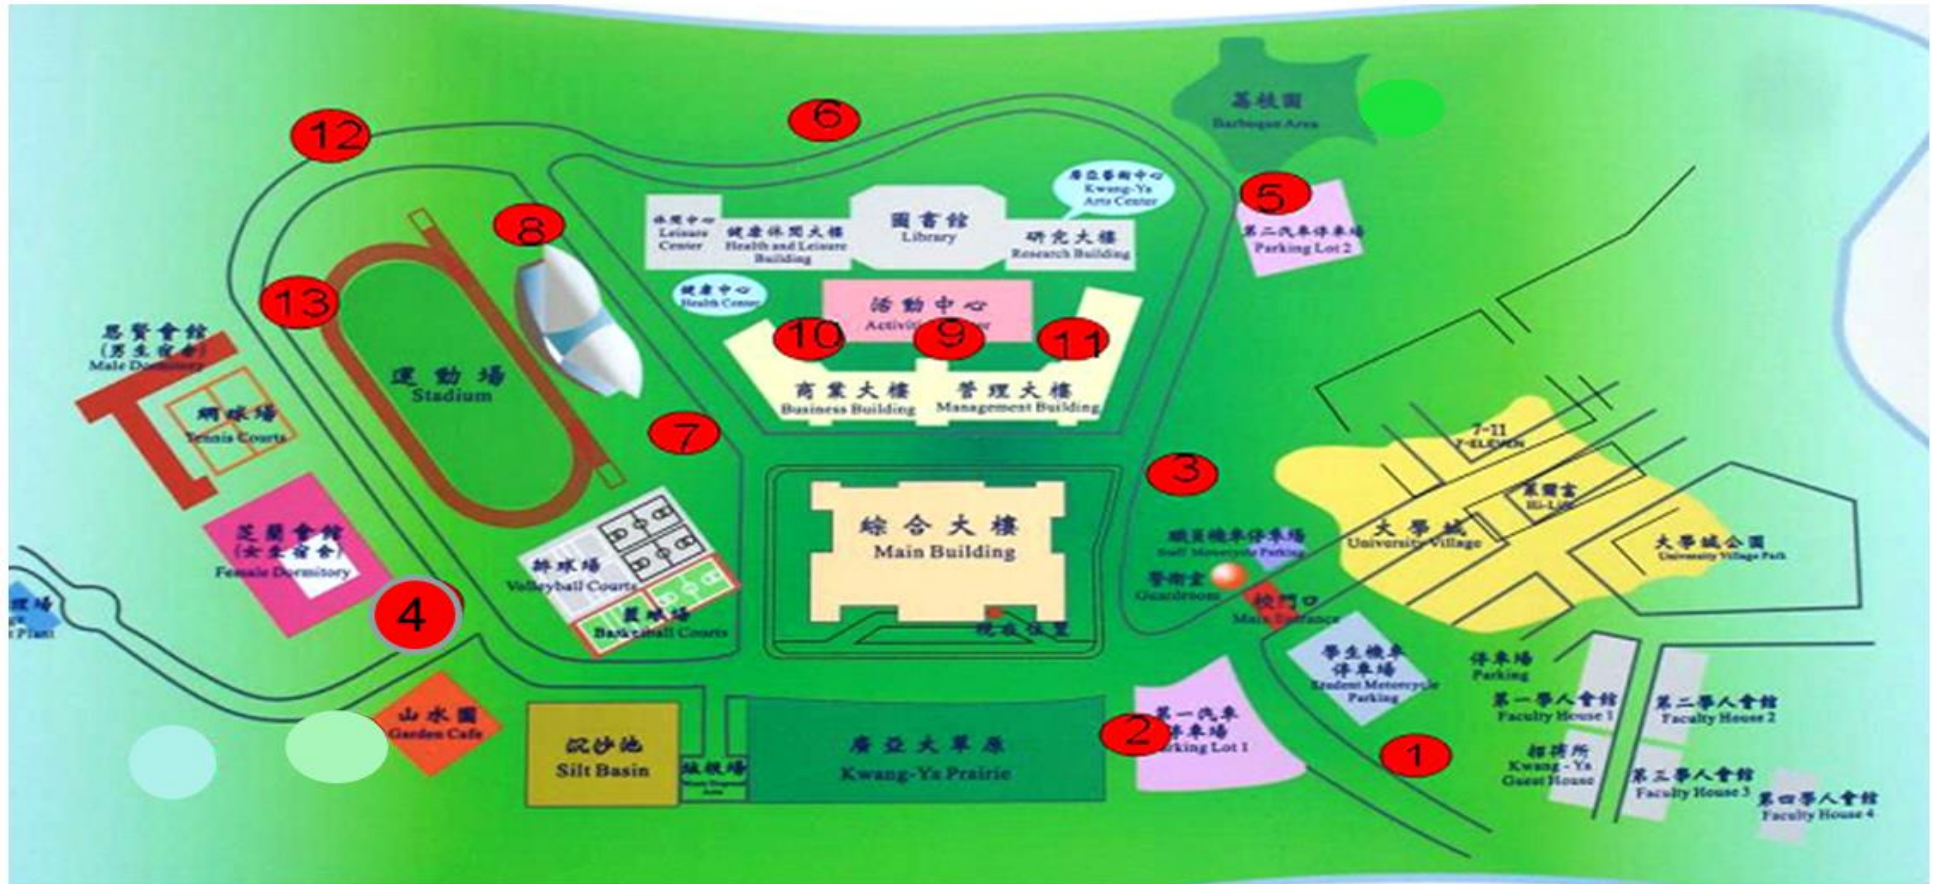

麥克風

對講機

求救扭

我的四週都
有監視器在
看，蓄意按
扭者，會遭
到處份。

校安中心

關心您

育達科技大學緊急求呼柱設置位置一覽表

編號	設置位置	副控主機 螢幕編號	備考
1	第一停車場後側山溝路邊	A 0 1	
2	第一停車場(候車亭)	A 0 2	使用 4 號柱
3	商館南側入口	A 0 3	使用 16 號柱
4	第二停車場內側		撤除
5	第二停車場入口處	A 0 5	
6	圖書館後側環校路邊	A 0 6	
7	商館北側運動場入口	A 0 7	
8	運動場看台後方	A 0 8	
9	圖書館前館場	B 0 1	1. 汽、機車無法到達 2. 近圖書館管理室
10	活動中心前(北側)	B 0 2	近衛保組
11	活動中心前(南側)	B 0 3	近課外組
12	環校路運動場東側	B 0 4	
13	思賢館前(運動場入口)	B 0 5	近思賢館管理室
14	芝蘭館旁(南側)	B 0 6	近芝蘭館管理室
15	山水園下方(小廣場)		撤除
16	山水園下方(沉砂池)		撤除
附記	原設置 16 座，檢修後設置 13 座		

育達科技大學 緊急求呼柱分配圖

- | | | | |
|----------------|----------------|---------------|----------|
| 1. 第一停車場後側山溝路邊 | 5. 第二停車場入口處 | 9. 圖書館前廣場 | 13. 思賢館前 |
| 2. 第一停車場 (候車亭) | 6. 圖書館後側路邊 | 10. 活動中心 (北側) | |
| 3. 商館南側路口 | 7. 商館北側 (球場入口) | 11. 活動中心 (南側) | |
| 4. 芝蘭館旁 | 8. 球場看台 (東側) | 12. 球場東側 | |